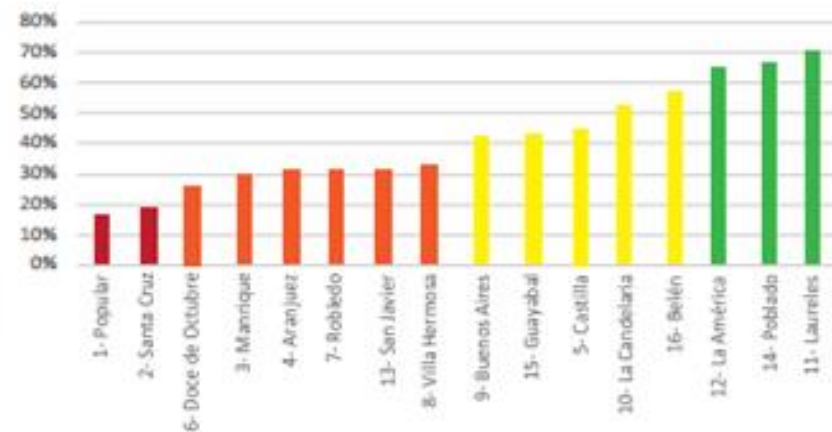

Impacto territorial.

9 comunas y 5 corregimientos: Popular, Santa Cruz, Manrique, Aranjuez, Castilla, Doce de octubre, Robledo, Villa Hermosa, San Javier, San Sebastián de Palmitas, San Cristóbal, San Antonio de Prado, Altavista y Santa Elena.

**BECAS SAPIENCIA
TECNOLOGÍAS**

Dimensionamiento del problema

@SapienciaMed

| www.sapiencia.gov.co

Alcaldía de Medellín
Cuenta con vos
SAPIENCIA
Agencia de Educación Superior de Medellín

Número de estudiantes de 17 a 21 años en educación por comuna (2015)

COMUNA	POBLACION DE 17 A 21	ESTUDIANTES EN EDUCACIÓN SUPERIOR	% PERSONAS EN EDUCACIÓN SUPERIOR
01. Popular	12.010	1.922	16
02. Santa Cruz	9.752	1.846	19
03. Manrique	13.200	3.908	30
04. Aranjuez	13.281	4.099	31
05. Castilla	11.122	4.994	45
06. Doce de Octubre	16.104	4.207	26
07. Robledo	12.996	4.054	31
08. Villa Hermosa	12.189	3.824	31
09. Buenos Aires	10.920	4.622	42
10. La Candelaria	4.723	2.453	52
11. Laureles - Estadio	5.589	3.974	71
12. La América	4.869	3.166	65
13. San Javier	11.982	3.942	33
14. El Poblado	7.036	4.683	67
15. Guayabal	6.563	2.839	43
16. Belén	14.599	8.368	57
Total	166.934	62.902	38

TOTAL DE ESTUDIANTES ENTRE 17 Y 21 AÑOS EN EDUCACIÓN SUPERIOR EN MEDELLÍN
62.902

▶ JÓVENES ENTRE 17 Y 21 AÑOS QUE ASISTEN A LA EDUCACIÓN SUPERIOR

BECAS SAPIENCIA
TECNOLOGÍAS

COMUNA	JÓVENES 17 a 21 AÑOS	JÓVENES 17 a 21 AÑOS BACHILLERES	JÓVENES EN EDUCACIÓN SUPERIOR (17 a 21)	Porcentaje de Jóvenes 17 a 21 años en Ed Superior	Porcentaje de Bachilleres en Ed. Superior
POPULAR	12010	6262	1922	16	31
SANTA CRUZ	9752	6693	1846	19	28
MANRIQUE	13200	9646	3908	30	41
ARANJUEZ	13281	9432	4099	31	43
CASTILLA	11122	9613	4994	45	52
DOCE DE OCTUBRE	16104	11320	4207	26	37
ROBLEDO	12996	10254	4054	31	40
VILLA HERMOSA	12189	9005	3824	31	42
SAN JAVIER	11982	8728	3942	33	45