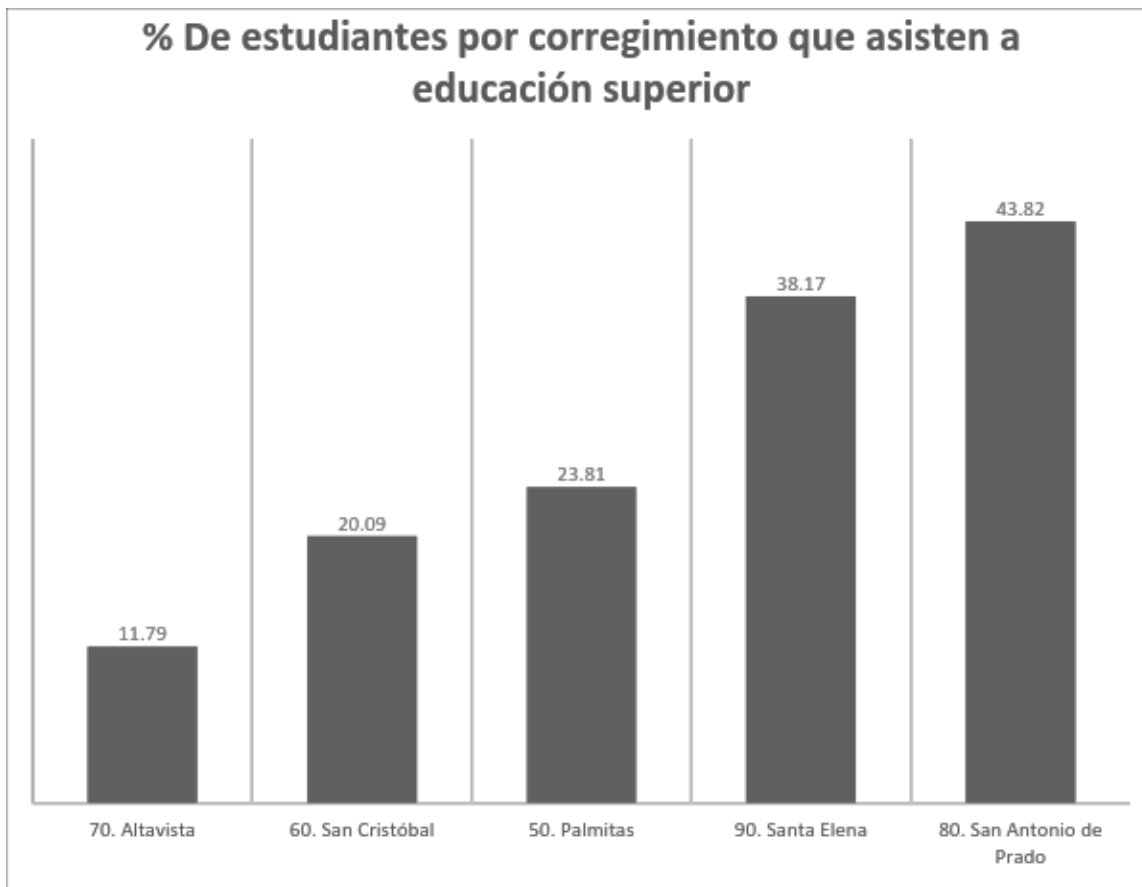

▶ EN CORREGIMIENTOS...

BECAS SAPIENCIA
TECNOLOGÍAS

Datos Fuente Encuesta de Calidad de Vida 2014

Corregimiento	Población Total	Población Estudiante por corregimiento	% De estudiantes por corregimiento
50. Palmitas	546	130	23,81
60. San Cristóbal	7249	1456	20,09
70. Altavista	3410	402	11,79
80. San Antonio de Prado	9602	4208	43,82
90. Santa Elena	1530	584	38,17
Total	22337	6780	30,35

@SapienciaMed

| www.sapiencia.gov.co

Alcaldía de Medellín

Cuenta con vos

SAPIENCIA

Agencia de Educación Superior de Medellín