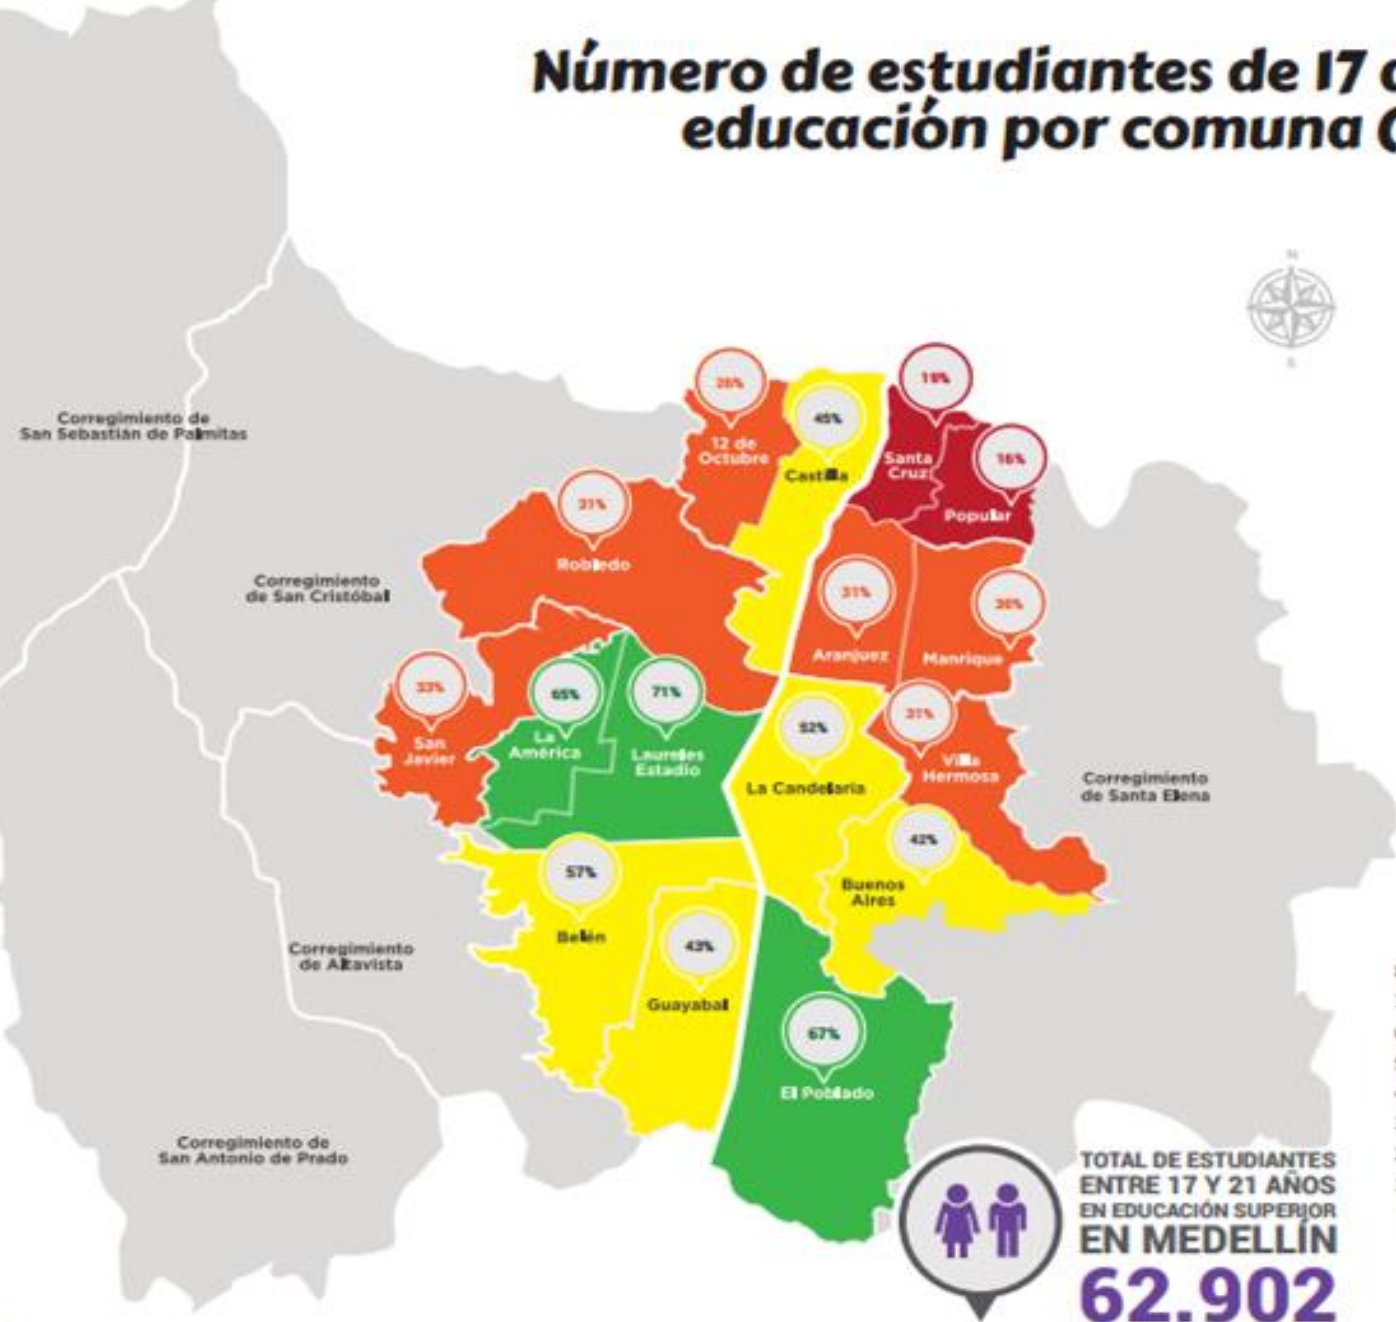

Impacto territorial.

9 comunas y 5 corregimientos: Popular, Santa Cruz, Manrique, Aranjuez, Castilla, Doce de octubre, Robledo, Villa Hermosa, San Javier, San Sebastián de Palmitas, San Cristóbal, San Antonio de Prado, Altavista y Santa Elena.

**BECAS SAPIENCIA
TECNOLOGÍAS**

Dimensionamiento del problema

@SapienciaMed

| www.sapiencia.gov.co

Alcaldía de Medellín
Cuenta con vos
SAPIENCIA
Agencia de Educación Superior de Medellín

Número de estudiantes de 17 a 21 años en educación por comuna (2015)

COMUNA	POBLACION DE 17 A 21	ESTUDIANTES EN EDUCACIÓN SUPERIOR	% PERSONAS EN EDUCACIÓN SUPERIOR
01. Popular	12.010	1.922	16
02. Santa Cruz	9.752	1.846	19
03. Manrique	13.200	3.908	30
04. Aranjuez	13.281	4.099	31
05. Castilla	11.122	4.994	45
06. Doce de Octubre	16.104	4.207	26
07. Robledo	12.996	4.054	31
08. Villa Hermosa	12.189	3.824	31
09. Buenos Aires	10.920	4.622	42
10. La Candelaria	4.723	2.453	52
11. Laureles - Estadio	5.589	3.974	71
12. La América	4.869	3.166	65
13. San Javier	11.982	3.942	33
14. El Poblado	7.036	4.683	67
15. Guayabal	6.563	2.839	43
16. Belén	14.599	8.368	57
Total	166.934	62.902	38

TOTAL DE ESTUDIANTES ENTRE 17 Y 21 AÑOS EN EDUCACIÓN SUPERIOR EN MEDELLÍN
62.902

▶ JÓVENES ENTRE 17 Y 21 AÑOS QUE ASISTEN A LA EDUCACIÓN SUPERIOR

BECAS SAPIENCIA
TECNOLOGÍAS

COMUNA	JÓVENES 17 a 21 AÑOS	JÓVENES 17 a 21 AÑOS BACHILLERES	JÓVENES EN EDUCACIÓN SUPERIOR (17 a 21)	Porcentaje de Jóvenes 17 a 21 años en Ed Superior	Porcentaje de Bachilleres en Ed. Superior
POPULAR	12010	6262	1922	16	31
SANTA CRUZ	9752	6693	1846	19	28
MANRIQUE	13200	9646	3908	30	41
ARANJUEZ	13281	9432	4099	31	43
CASTILLA	11122	9613	4994	45	52
DOCE DE OCTUBRE	16104	11320	4207	26	37
ROBLEDO	12996	10254	4054	31	40
VILLA HERMOSA	12189	9005	3824	31	42
SAN JAVIER	11982	8728	3942	33	45