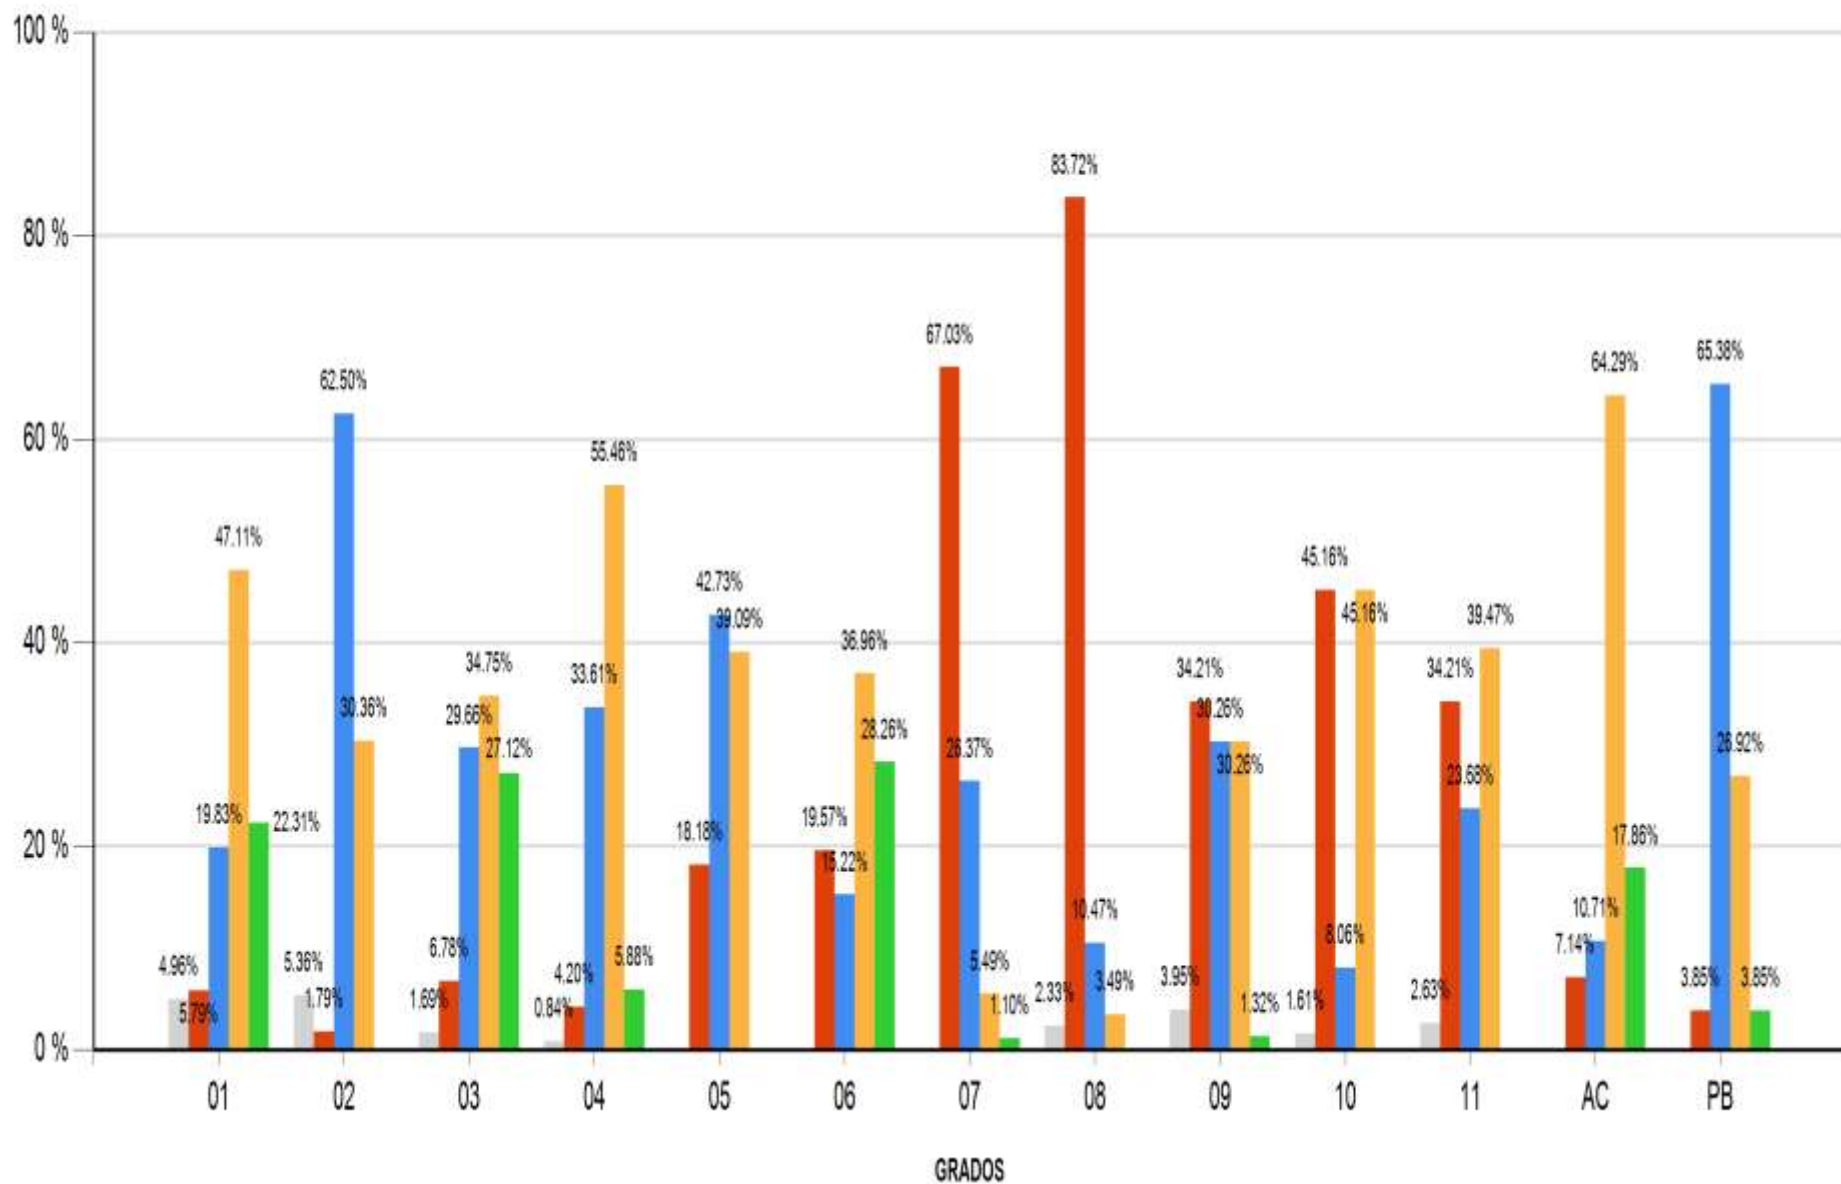

ESTADÍSTICAS DESEMPEÑO

PERIODO UNO 2017

INSTITUCION EDUCATIVA EL DIAMANTE

DESEMPEÑO GENERAL DEL COLEGIO

Periodo: 1

DESEMPEÑOS POR ASIGNATURA

INSTITUCION EDUCATIVA EL DIAMANTE

CIENCIAS NATURALES Y EDUC. AMBIENTAL

■ NO EVALUADO
 ■ D. BAJO
 ■ D. BÁSICO
 ■ D. ALTO
 ■ D. SUPERIOR

CIENCIAS SOCIALES (HIST. GEO. CONST, DEMO, CAT.AFR)

■ NO EVALUADO
 ■ D. BAJO
 ■ D. BÁSICO
 ■ D. ALTO
 ■ D. SUPERIOR

EDUCACION ARTISTICA Y CULTURAL