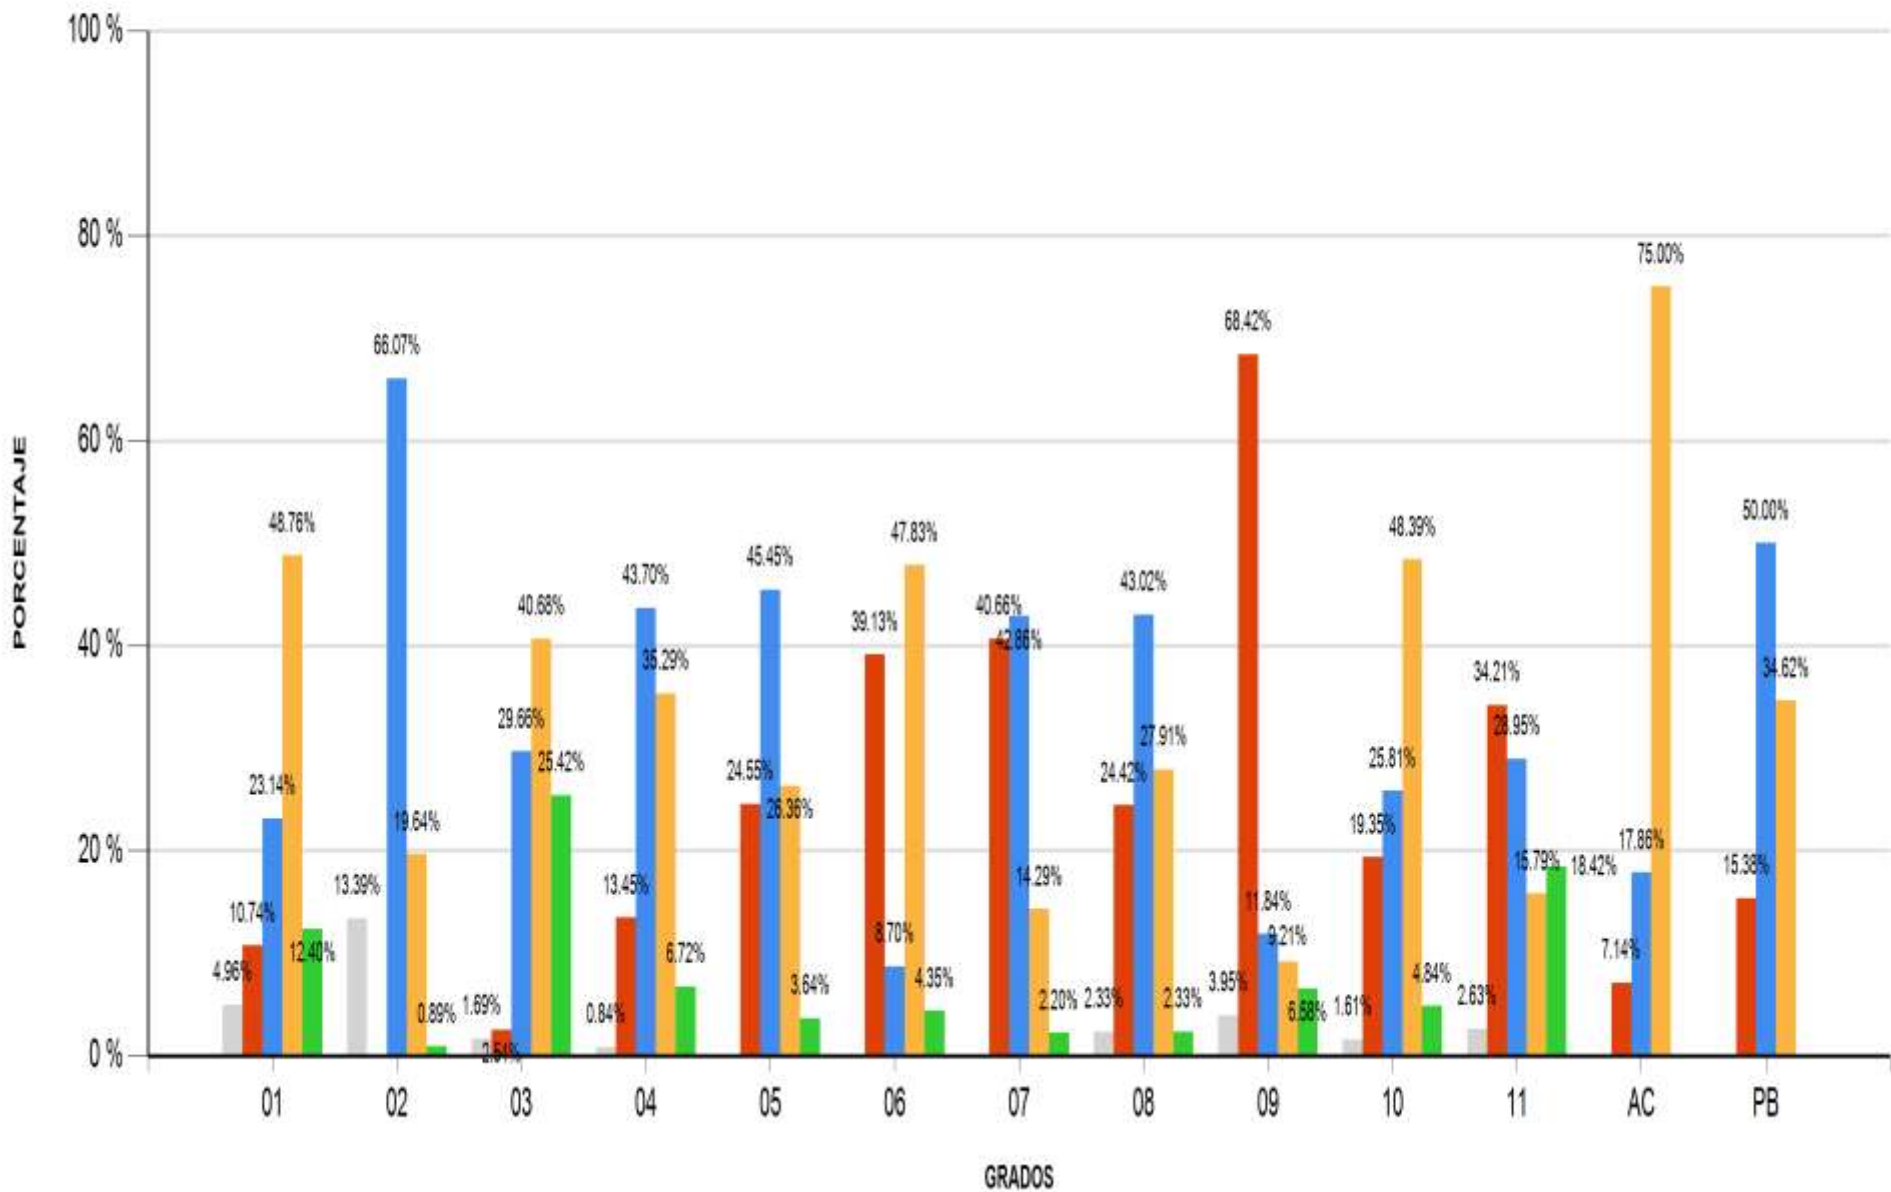

ESTADÍSTICAS DESEMPEÑO

PERIODO UNO 2017

INSTITUCION EDUCATIVA EL DIAMANTE

DESEMPEÑO GENERAL DEL COLEGIO

Periodo: 1

DESEMPEÑOS POR ASIGNATURA

INSTITUCION EDUCATIVA EL DIAMANTE

CIENCIAS NATURALES Y EDUC. AMBIENTAL

■ NO EVALUADO
 ■ D. BAJO
 ■ D. BÁSICO
 ■ D. ALTO
 ■ D. SUPERIOR

CIENCIAS SOCIALES (HIST. GEO. CONST, DEMO, CAT.AFR)

■ NO EVALUADO
 ■ D. BAJO
 ■ D. BÁSICO
 ■ D. ALTO
 ■ D. SUPERIOR

EDUCACION ARTISTICA Y CULTURAL